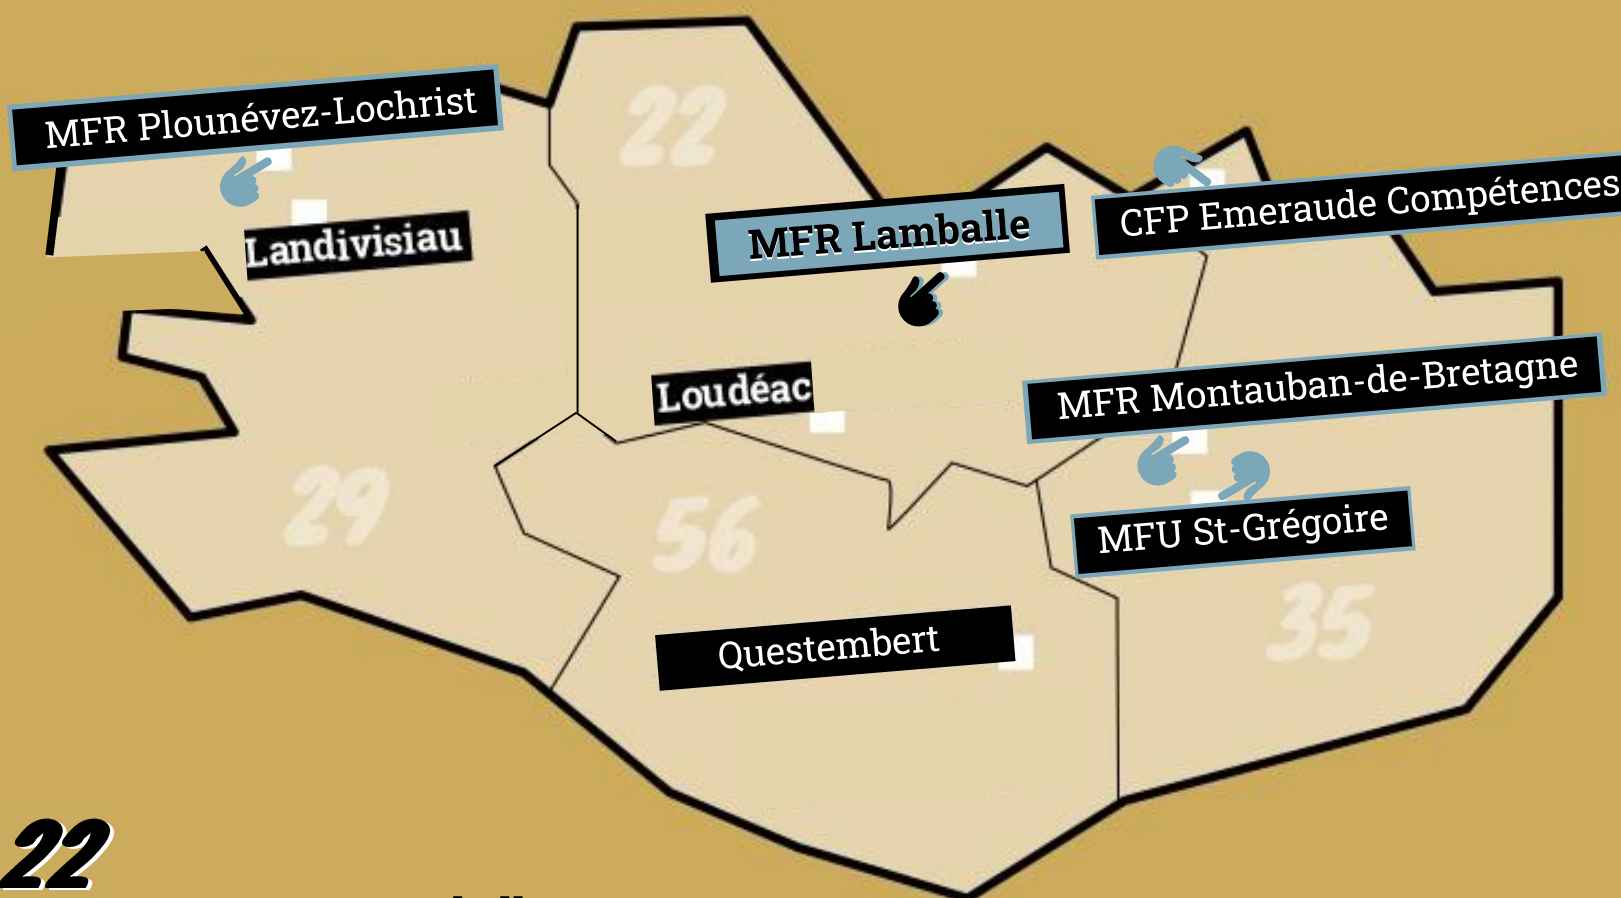

#DEMARRETASTORY

PRÉPA APPRENTISSAGE

MFR
CULTIVONS LES RÉUSSITES

Formations
Compétences
Bretagne
Centre

- Formation par alternance -

MFR de Lamballe

en 2024
5 MFR portent
Prépa Apprentissage
en Bretagne

MFR de Lamballe (22)
Formation Compétences Bretagne Centre

MFR de Plounévez-Lochrist (29)

MFR de Saint-Malo (35)
CFP Emeraude Compétences

MFR de Montauban de Bretagne (35)

MFU de Saint-Grégoire (35)
Maison Familiale Urbaine

MFR
CULTIVONS LES RÉUSSITES
BRETAGNE

22
MFR FCBC / CFA Lamballe
09 74 19 87 97
mfr.bretagne-centre@mfr.asso.fr

29
MFR de Plounévez-Lochrist
02 98 61 41 30
mfr.plounevez-lochrist@mfr.asso.fr

35

- **CFP Emeraude Compétences**
  02 99 58 10 11
  emeraude.compétences@mfr.asso.fr
- **MFR Montauban de Bretagne**
  02 99 06 42 56
  mfr.montauban-bretagne@mfr.asso.fr
- **MFU Saint-Grégoire**
  02 23 25 01 66
  mfr.urbaine.st-gregoire@mfr.asso.fr

Cartographie : Les Brechangers - Maquette : Bédougrahic - Crédits photos : @getimages-unnmfr - ©123rf

MFR FCBC

CFA de Lamballe

Place du Champ de foire
(au Haras National)
22400 LAMBALLE ARMOR

09 74 19 87 97

www.formations-competences.fr

@mfrlamballe
 mfr-lamballe

Prépa-Apprentissage :
07 50 66 75 16

Pour en savoir
+

Prépa-Apprentissage / PIC
sur le site du Ministère du Travail